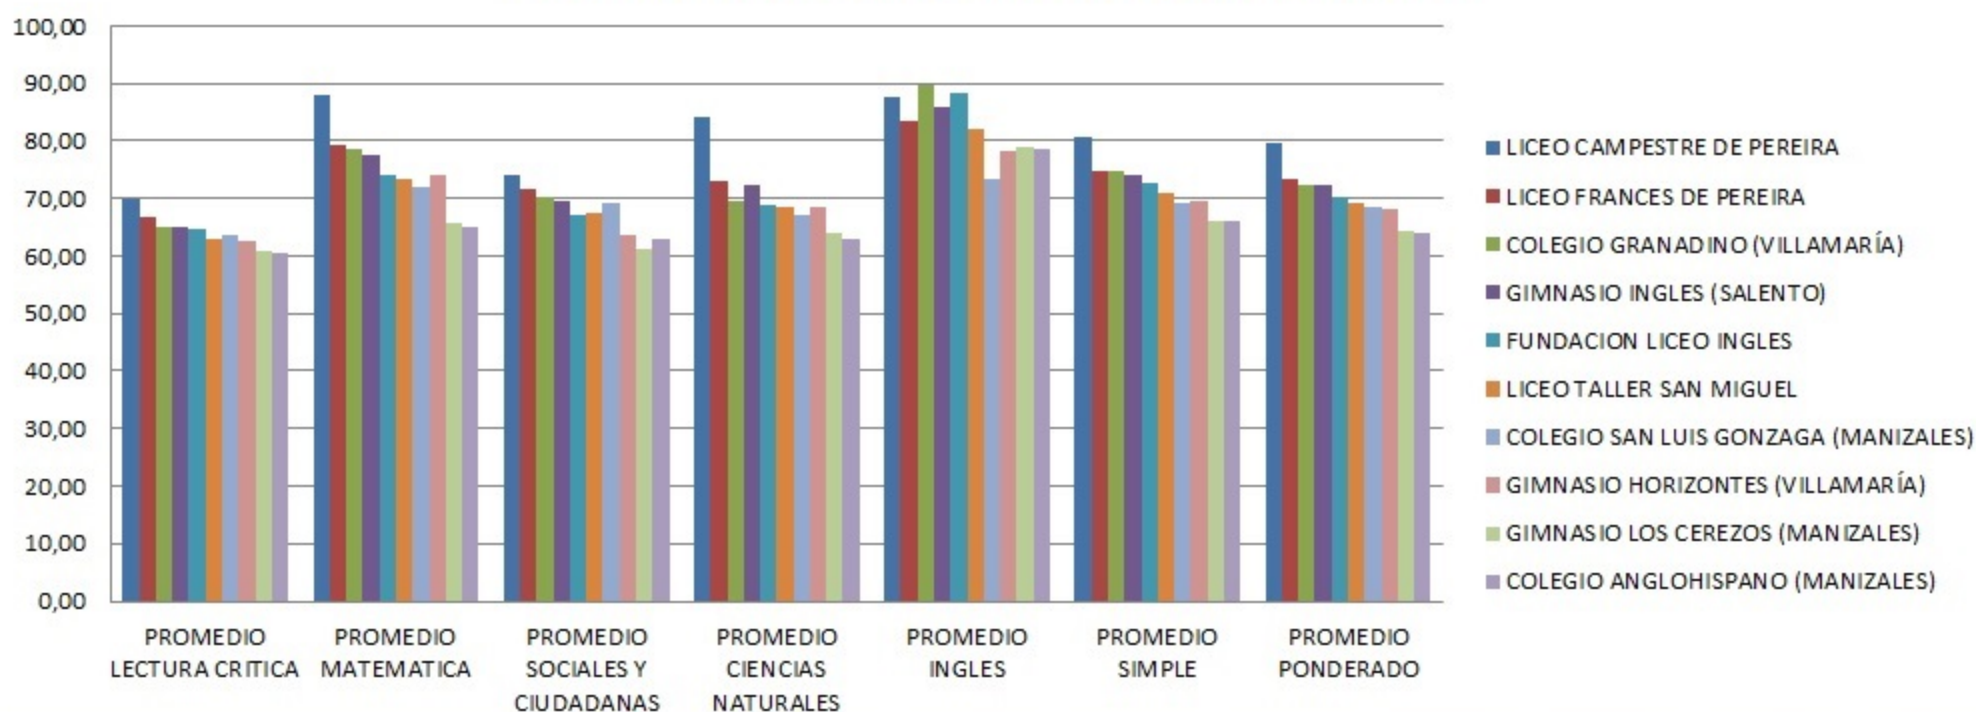

Prueba Saber 11° LCP Puntaje por prueba

Liceo Campestre de Pereira Puntaje Global Pruebas Saber 11

RESULTADOS PRUEBAS SABER 11 2.016 LOS MEJORES DEL EJE CAFETERO CALENDARIO B

COLEGIO	CALENDARIO	PROMEDIO LECTURA CRITICA	PROMEDIO MATEMATICA	PROMEDIO SOCIALES Y CIUDADANAS	PROMEDIO CIENCIAS NATURALES	PROMEDIO INGLES	PROMEDIO SIMPLE	PROMEDIO PONDERADO	PUNTAJE GLOBAL
LICEO CAMPESTRE DE PEREIRA	B	70,00	87,80	74,20	84,00	87,60	80,72	79,66	398,31
LICEO FRANCÉS DE PEREIRA	B	66,64	79,33	71,51	72,89	83,40	74,75	73,42	367,12
COLEGIO GRANADINO (VILLAMARÍA)	B	65,02	78,58	70,31	69,62	89,64	74,63	72,33	361,63
GIMNASIO INGLES (SALENTO)	B	65,08	77,55	69,39	72,21	86,00	74,05	72,21	361,03
FUNDACION LICEO INGLES	B	64,60	74,23	67,26	68,94	88,43	72,69	70,27	351,35
LICEO TALLER SAN MIGUEL	B	62,97	73,50	67,58	68,42	82,06	70,91	69,19	345,95
COLEGIO SAN LUIS GONZAGA (MANIZALES)	B	63,50	72,11	69,14	67,16	73,53	69,09	68,40	342,02
GIMNASIO HORIZONTES (VILLAMARÍA)	B	62,54	74,08	63,54	68,46	78,38	69,40	68,02	340,09
GIMNASIO LOS CEREZOS (MANIZALES)	B	60,93	65,73	61,33	64,13	79,00	66,22	64,26	321,29
COLEGIO ANGLOHISPANO (MANIZALES)	B	60,44	65,03	62,78	62,86	78,56	65,93	63,99	319,96

Los datos que se presentan a continuación, corresponden al Ranking de todos los colegios ordenados por **PROMEDIO PONDERADO**.

Cálculos realizados por **Asesorías Académicas Milton Ochoa**.

RANKING NACIONAL - 2016B