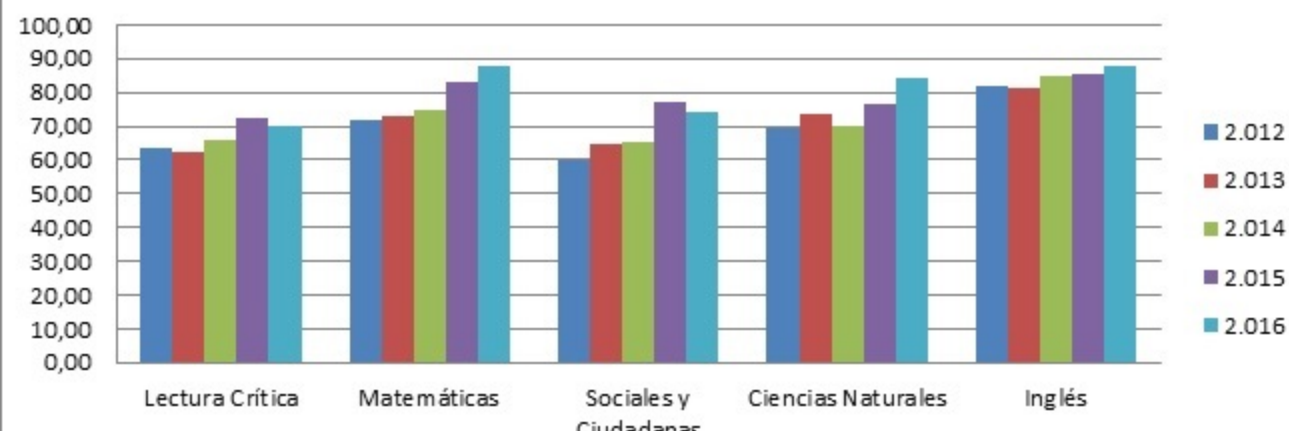

Prueba Saber 11° LCP Puntaje por prueba

Liceo Campestre de Pereira Puntaje Global Pruebas Saber 11

RESULTADOS PRUEBAS SABER 11 2.016 LOS MEJORES DEL EJE CAFETERO CALENDARIO B

COLEGIO	CALENDARIO	PROMEDIO LECTURA CRITICA	PROMEDIO MATEMATICA	PROMEDIO SOCIALES Y CIUDADANAS	PROMEDIO CIENCIAS NATURALES	PROMEDIO INGLES	PROMEDIO SIMPLE	PROMEDIO PONDERADO	PUNTAJE GLOBAL
LICEO CAMPESTRE DE PEREIRA	B	70,00	87,80	74,20	84,00	87,60	80,72	79,66	398,31
LICEO FRANCÉS DE PEREIRA	B	66,64	79,33	71,51	72,89	83,40	74,75	73,42	367,12
COLEGIO GRANADINO (VILLAMARÍA)	B	65,02	78,58	70,31	69,62	89,64	74,63	72,33	361,63
GIMNASIO INGLES (SALENTO)	B	65,08	77,55	69,39	72,21	86,00	74,05	72,21	361,03
FUNDACION LICEO INGLES	B	64,60	74,23	67,26	68,94	88,43	72,69	70,27	351,35
LICEO TALLER SAN MIGUEL	B	62,97	73,50	67,58	68,42	82,06	70,91	69,19	345,95
COLEGIO SAN LUIS GONZAGA (MANIZALES)	B	63,50	72,11	69,14	67,16	73,53	69,09	68,40	342,02
GIMNASIO HORIZONTES (VILLAMARÍA)	B	62,54	74,08	63,54	68,46	78,38	69,40	68,02	340,09
GIMNASIO LOS CEREZOS (MANIZALES)	B	60,93	65,73	61,33	64,13	79,00	66,22	64,26	321,29
COLEGIO ANGLOHISPANO (MANIZALES)	B	60,44	65,03	62,78	62,86	78,56	65,93	63,99	319,96

Los datos que se presentan a continuación, corresponden al Ranking de todos los colegios ordenados por **PROMEDIO PONDERADO**.

Cálculos realizados por **Asesorías Académicas Milton Ochoa**.

RANKING NACIONAL - 2016B