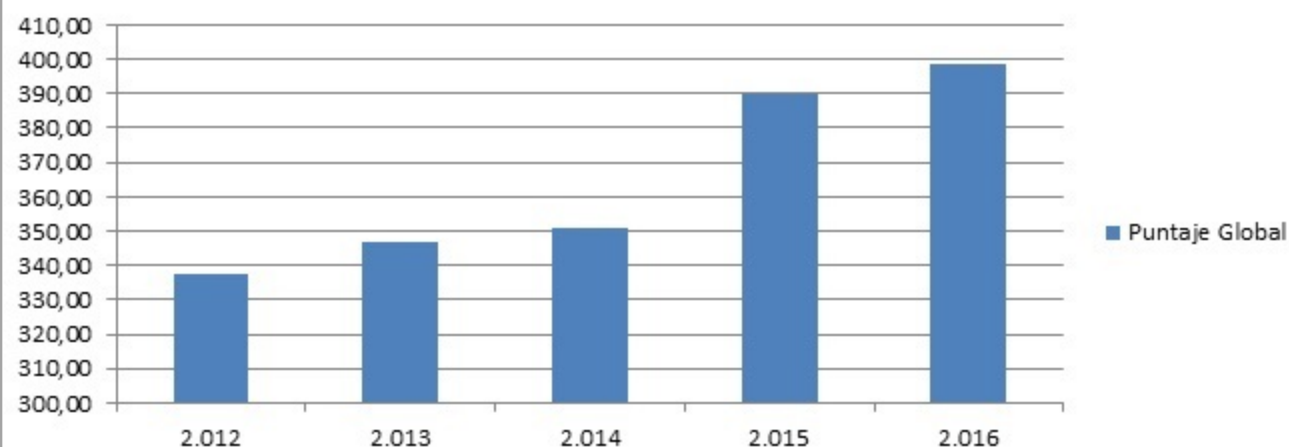

Prueba Saber 11° LCP Puntaje por prueba

Liceo Campestre de Pereira Puntaje Global Pruebas Saber 11

RESULTADOS PRUEBAS SABER 11 2.016 LOS MEJORES DEL EJE CAFETERO CALENDARIO B

COLEGIO	CALENDARIO	PROMEDIO LECTURA CRITICA	PROMEDIO MATEMATICA	PROMEDIO SOCIALES Y CIUDADANAS	PROMEDIO CIENCIAS NATURALES	PROMEDIO INGLES	PROMEDIO SIMPLE	PROMEDIO PONDERADO	PUNTAJE GLOBAL
LICEO CAMPESTRE DE PEREIRA	B	70,00	87,80	74,20	84,00	87,60	80,72	79,66	398,31
LICEO FRANCÉS DE PEREIRA	B	66,64	79,33	71,51	72,89	83,40	74,75	73,42	367,12
COLEGIO GRANADINO (VILLAMARÍA)	B	65,02	78,58	70,31	69,62	89,64	74,63	72,33	361,63
GIMNASIO INGLES (SALENTO)	B	65,08	77,55	69,39	72,21	86,00	74,05	72,21	361,03
FUNDACION LICEO INGLES	B	64,60	74,23	67,26	68,94	88,43	72,69	70,27	351,35
LICEO TALLER SAN MIGUEL	B	62,97	73,50	67,58	68,42	82,06	70,91	69,19	345,95
COLEGIO SAN LUIS GONZAGA (MANIZALES)	B	63,50	72,11	69,14	67,16	73,53	69,09	68,40	342,02
GIMNASIO HORIZONTES (VILLAMARÍA)	B	62,54	74,08	63,54	68,46	78,38	69,40	68,02	340,09
GIMNASIO LOS CEREZOS (MANIZALES)	B	60,93	65,73	61,33	64,13	79,00	66,22	64,26	321,29
COLEGIO ANGLOHISPANO (MANIZALES)	B	60,44	65,03	62,78	62,86	78,56	65,93	63,99	319,96

Los datos que se presentan a continuación, corresponden al Ranking de todos los colegios ordenados por **PROMEDIO PONDERADO**.

Cálculos realizados por **Asesorías Académicas Milton Ochoa**.

RANKING NACIONAL - 2016B