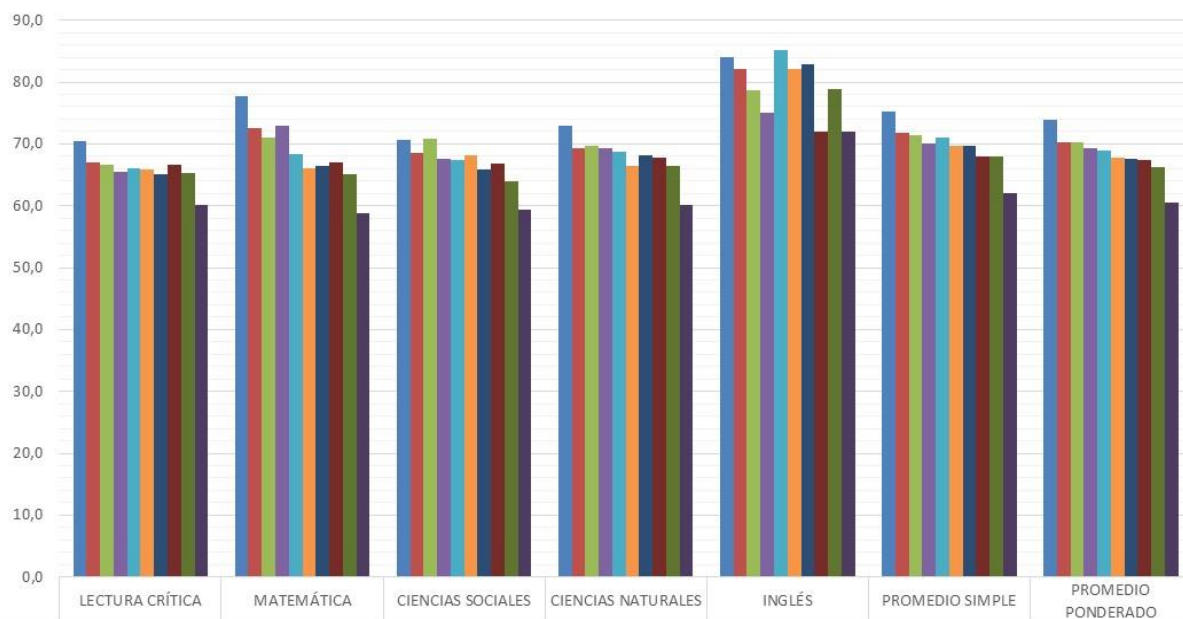

RESULTADOS EJE CAFETERO PRUEBAS SABER 11° AÑO 2017 - B

	LECTURA CRÍTICA	MATEMÁTICA	CIENCIAS SOCIALES	CIENCIAS NATURALES	INGLÉS	PROMEDIO SIMPLE	PROMEDIO PONDERADO
LICEO CAMPESTRE DE PEREIRA	70,4	77,7	70,7	73,0	84,0	75,2	73,8
GIMNASIO INGLES DE ARMENIA	67,0	72,5	68,5	69,3	82,1	71,9	70,3
LICEO FRANCÉS DE PEREIRA	66,6	71,1	70,9	69,6	78,8	71,4	70,2
GIMNASIO HORIZONTES	65,5	72,9	67,5	69,3	75,1	70,0	69,3
COLEGIO GRANADINO	66,0	68,4	67,4	68,7	85,1	71,1	69,0
GIMNASIO LOS CEREZOS	65,9	66,0	68,1	66,4	82,1	69,7	67,8
FUNDACION LICEO INGLES	65,1	66,4	65,9	68,2	82,8	69,7	67,7
COLEGIO SAN LUIS GONZAGA	66,7	67,1	66,8	67,7	72,0	68,1	67,5
LICEO TALLER SAN MIGUEL	65,4	65,2	64,0	66,5	78,8	68,0	66,3
COLEGIO ANGLOHISPANO	60,0	58,9	59,4	60,1	72,0	62,1	60,6